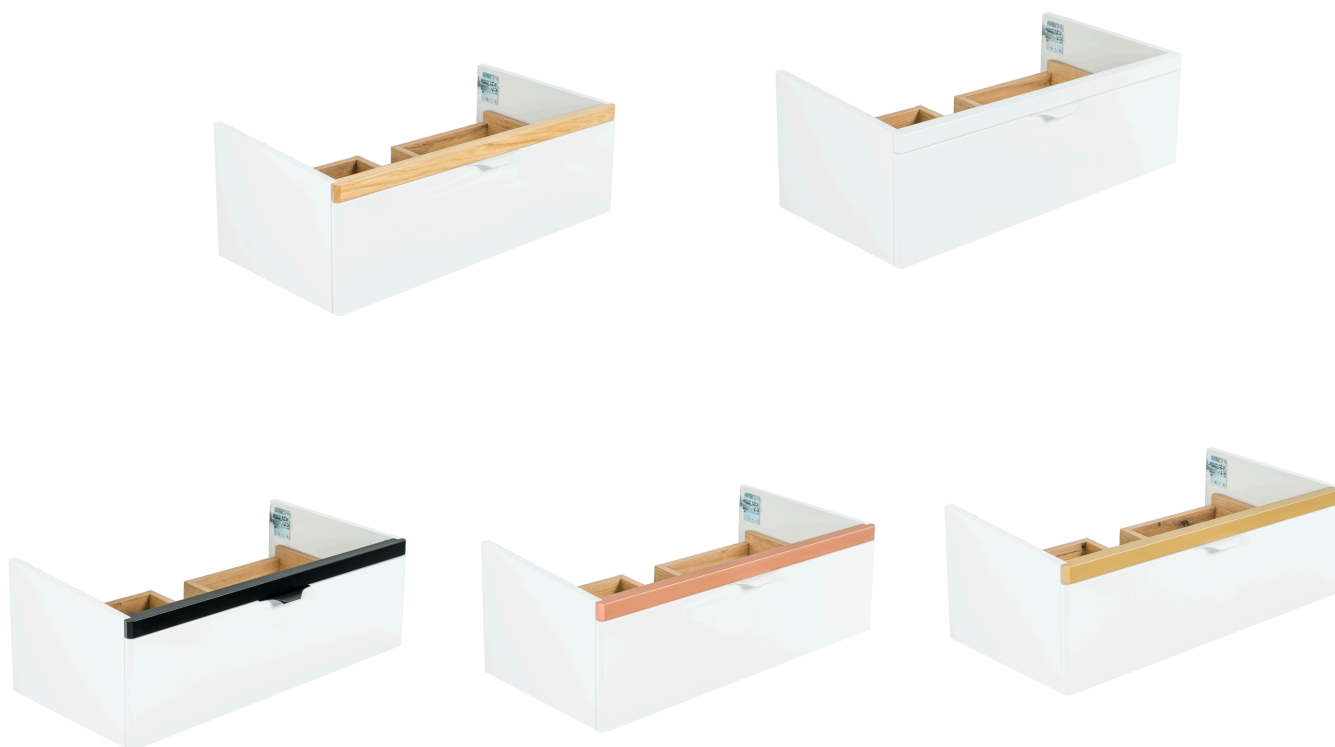

- produkt zmontowany
- 2 regulowane półki
- zawiasy marki Blum z dużym kątem otwarcia 110 stopni
- system otwierania drzwi push to open
- wersja prawa/lewa

Andora

Szafka boczna wisząca 75

Szczegółowe wymiary

ANDORA

Szafki podumywalkowe
z szufladą

Szuflada w formie
organizera

Pełny wysuw szuflady

5 kolorów listw

Szczegóły

- produkt zmontowany
- pojemna szuflada w formie organizera
- prowadnice soft-close dbające o ciche i łagodne zamykanie
- pełen wysuw ułatwiający dostęp do zawartości szuflady
- 2 regulowane zawieszki metalowe o łącznym udźwigu 240kg

Andora

Szafka pod umywalkę z szufladą

Szczegółowe wymiary

Wykończenie/rozmiar	L (cm) szerokość	H (cm) wysokość	D (cm) głębokość	Kod produktu
biały połysk / drewno dębowe 60 cm	60	27	45,8	AND.610.DB
biały połysk / drewno dębowe 80 cm	80	27	45,8	AND.810.DB
biały połysk / miedź mat 60 cm	60	27	45,8	AND.610.MD
biały połysk / miedź mat 80 cm	80	27	45,8	AND.810.MD
biały połysk / czarny mat 60 cm	60	27	45,8	AND.610.CZ
biały połysk / czarny mat 80 cm	80	27	45,8	AND.810.CZ
biały połysk / złoty mat 60 cm	60	27	45,8	AND.610.GL
biały połysk / złoty mat 80 cm	80	27	45,8	AND.810.GL
biały połysk / biały połysk 60 cm	60	27	45,8	AND.610.BI
biały połysk / biały połysk 80 cm	80	27	45,8	AND.810.BI

Andora

Szafka pod umywalkę nabołatow
z szuflad

Szuflada w formie
organizera

5 kolorów listw

Pełny wysuw szuflady

Szczegóły

- produkt zmontowany
- pojemna szuflada
- prowadnice soft-close dbajce o ciche i łagodne zamykanie
- pełen wysuw ułatwiajcy dostp do zawartości szuflad
- 2 regulowane zawieszki metalowe o łcznym udźwigu 240kg