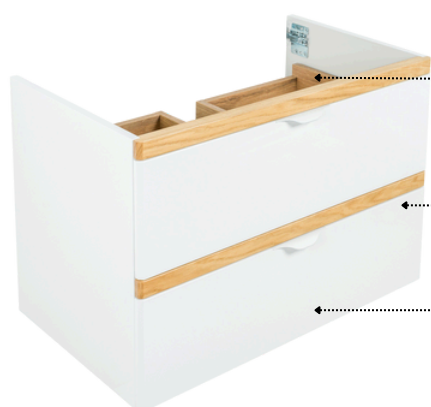

Andora

Szafka pod umywalkę z szufladami

Szuflada w formie organizera

3 kolorów listw

Pełny wysuw szuflady

Szczegóły

- produkt zmontowany
- 2 pojemne szuflady
- prowadnice soft-close dbające o ciche i łagodne zamykanie
- pełen wysuw ułatwiający dostęp do zawartości szuflad
- 2 regulowane zawieszki metalowe o łącznym udźwigu 240kg

Szafka pod umywalkę z szufladami AND.620.MD

Andora

Szafka pod umywalkę z szufladami

Szczegółowe wymiary

Wykończenie/rozmiar	L (cm) szerokość	H (cm) wysokość	D (cm) głębokość	Kod produktu
biały połysk / drewno dębowe 60 cm	60	54	45,8	AND.620.DB
biały połysk / drewno dębowe 80 cm	80	54	45,8	AND.820.DB
biały połysk / miedź mat 60 cm	60	54	45,8	AND.620.MD
biały połysk / miedź mat 80 cm	80	54	45,8	AND.820.MD
biały połysk / czarny mat 60 cm	60	54	45,8	AND.620.CZ
biały połysk / czarny mat 80 cm	80	54	45,8	AND.820.CZ
biały połysk / złoty mat 60 cm	60	54	45,8	AND.620.GL
biały połysk / złoty mat 80 cm	80	54	45,8	AND.820.GL
biały połysk / biały połysk 60 cm	60	54	45,8	AND.620.BI
biały połysk / biały połysk 80 cm	80	54	45,8	AND.820.BI