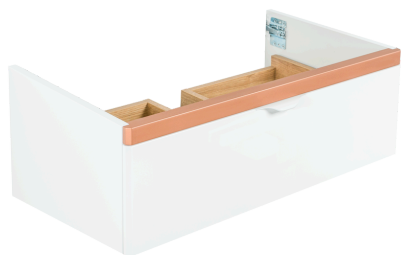

ANDORA

Szafki podumywalkowe
z szufladą

Szuflada w formie
organizera

Pełny wysuw szuflady

5 kolorów listw