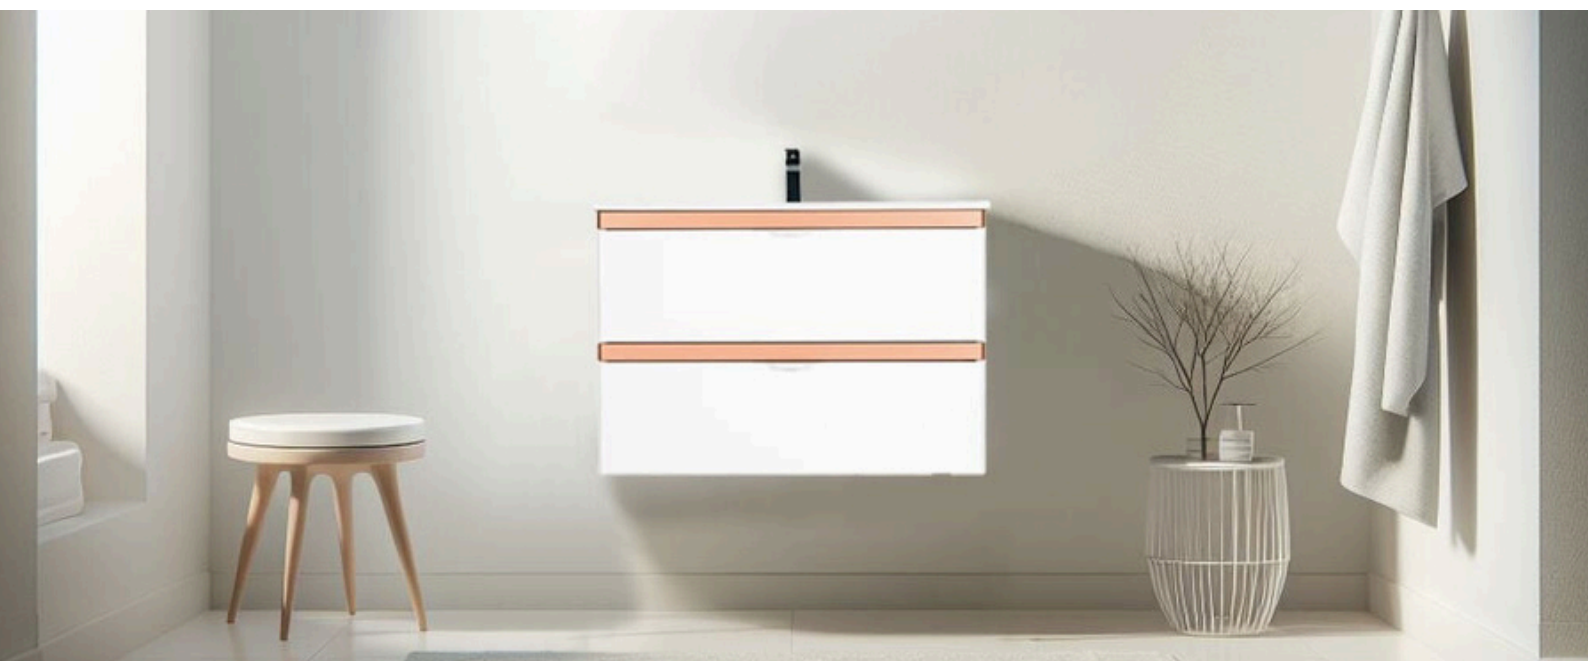

Szafki łazienkowe

KATALOG

AQUA MEB

Szafka pod umywalkę nabladową AND.622.MD, szafka boczna 150 AND.1500.MD, lustro

ANDORA

Szafki łazienkowe z serii Andora to eleganckie i funkcjonalne rozwiązanie, które łączy styl z praktycznością w łazience. Meble wykonane z wysokiej jakości materiałów, nie tylko podkreślą urok łazienki, ale także zapewnią doskonałe miejsce do przechowywania. Szafki z kolekcji Andora wyróżniają się swoim lśniącym lakierowanym wykończeniem, który w połączeniu z wstawkami w kolorze dębu/czarnego/białego/złota/miedzi nadaje wnętrzu ponadczasowej klasy i elegancji. Lakier odbija światło, tworząc efektowne odbicia, co sprawia, że szafka staje się centralnym elementem aranżacji łazienki.

Andora

Szafka pod umywalkę z szufladami

Szuflada w formie organizera

3 kolorów listw

Pełny wysuw szuflady

Szczegóły

- produkt zmontowany
- 2 pojemne szuflady
- prowadnice soft-close dbające o ciche i łagodne zamykanie
- pełen wysuw ułatwiający dostęp do zawartości szuflad
- 2 regulowane zawieszki metalowe o łącznym udźwigu 240kg