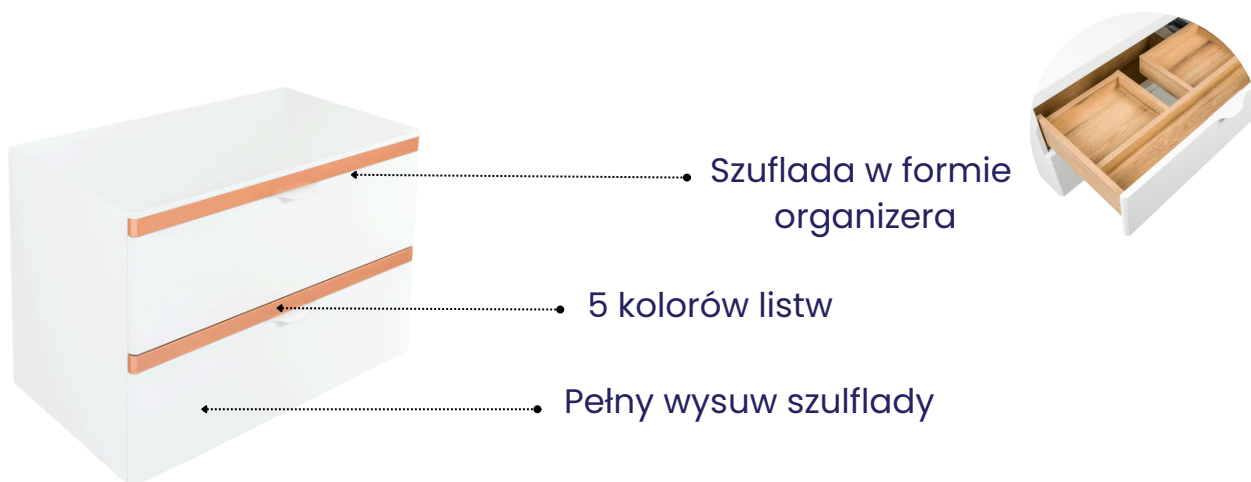

Andora

Szafka pod umywalkę z szufladami

Szuflada w formie organizera

3 kolorów listw

Pełny wysuw szuflady

Szczegóły

- produkt zmontowany
- 2 pojemne szuflady
- prowadnice soft-close dbające o ciche i łagodne zamykanie
- pełen wysuw ułatwiający dostęp do zawartości szuflad
- 2 regulowane zawieszki metalowe o łącznym udźwigu 240kg

Szafka pod umywalkę z szufladami AND.620.MD

Andora

Szafka pod umywalkę z szufladami

Szczegółowe wymiary

Wykończenie/rozmiar	L (cm) szerokość	H (cm) wysokość	D (cm) głębokość	Kod produktu
biały połysk / drewno dębowe 60 cm	60	54	45,8	AND.620.DB
biały połysk / drewno dębowe 80 cm	80	54	45,8	AND.820.DB
biały połysk / miedź mat 60 cm	60	54	45,8	AND.620.MD
biały połysk / miedź mat 80 cm	80	54	45,8	AND.820.MD
biały połysk / czarny mat 60 cm	60	54	45,8	AND.620.CZ
biały połysk / czarny mat 80 cm	80	54	45,8	AND.820.CZ
biały połysk / złoty mat 60 cm	60	54	45,8	AND.620.GL
biały połysk / złoty mat 80 cm	80	54	45,8	AND.820.GL
biały połysk / biały połysk 60 cm	60	54	45,8	AND.620.BI
biały połysk / biały połysk 80 cm	80	54	45,8	AND.820.BI

Andora

Szafka pod umywalkę nabladową z szufladami

Szczegóły

- produkt zmontowany
- 2 pojemne szuflady
- prowadnice soft-close dbające o ciche i łagodne zamykanie
- pełen wysuw ułatwiający dostęp do zawartości szuflad
- 2 regulowane zawieszki metalowe o łącznym udźwigu 240kg

Andora

Szafka boczna wisząca 150

lewa

prawa

System otwierania
Push to open

Regulowane półki

5 kolorów listw

Szczegóły