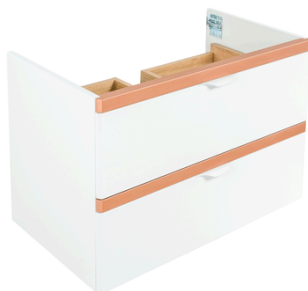

Andora

Szafka pod umywalkę z szufladami

Szuflada w formie organizera

3 kolorów listw

Pełny wysuw szuflady

Szczegóły

- produkt zmontowany
- 2 pojemne szuflady
- prowadnice soft-close dbające o ciche i łagodne zamykanie
- pełen wysuw ułatwiający dostęp do zawartości szuflad
- 2 regulowane zawieszki metalowe o łącznym udźwigu 240kg

Szafka pod umywalkę z szufladami AND.620.MD

Andora

Szafka pod umywalkę z szufladami

Szczegółowe wymiary

Wykończenie/rozmiar	L (cm) szerokość	H (cm) wysokość	D (cm) głębokość	Kod produktu
biały połysk / drewno dębowe 60 cm	60	54	45,8	AND.620.DB
biały połysk / drewno dębowe 80 cm	80	54	45,8	AND.820.DB
biały połysk / miedź mat 60 cm	60	54	45,8	AND.620.MD
biały połysk / miedź mat 80 cm	80	54	45,8	AND.820.MD
biały połysk / czarny mat 60 cm	60	54	45,8	AND.620.CZ
biały połysk / czarny mat 80 cm	80	54	45,8	AND.820.CZ
biały połysk / złoty mat 60 cm	60	54	45,8	AND.620.GL
biały połysk / złoty mat 80 cm	80	54	45,8	AND.820.GL
biały połysk / biały połysk 60 cm	60	54	45,8	AND.620.BI
biały połysk / biały połysk 80 cm	80	54	45,8	AND.820.BI

Szafka pod umywalkę z szufladami AND.622.MD

Andora

Szafka pod umywalkę nabladową
z szufladami

Szczegółowe wymiary

Wykończenie/rozmiar	L (cm) szerokość	H (cm) wysokość	D (cm) głębokość	Kod produktu
biały połysk / drewno dębowe 60 cm	60,2	55,2	46	AND.622.DB
biały połysk / drewno dębowe 80 cm	80,2	55,2	46	AND.822.DB
biały połysk / miedź mat 60 cm	60,2	55,2	46	AND.622.MD
biały połysk / miedź mat 80 cm	80,2	55,2	46	AND.822.MD
biały połysk / czarny mat 60 cm	60,2	55,2	46	AND.622.CZ
biały połysk / czarny mat 80 cm	80,2	55,2	46	AND.822.CZ
biały połysk / złoty mat 60 cm	60,2	55,2	46	AND.622.GL
biały połysk / złoty mat 80 cm	80,2	55,2	46	AND.822.GL
biały połysk / biały połysk 60 cm	60,2	55,2	46	AND.622.BI
biały połysk / biały połysk 80 cm	80,2	55,2	46	AND.822.BI